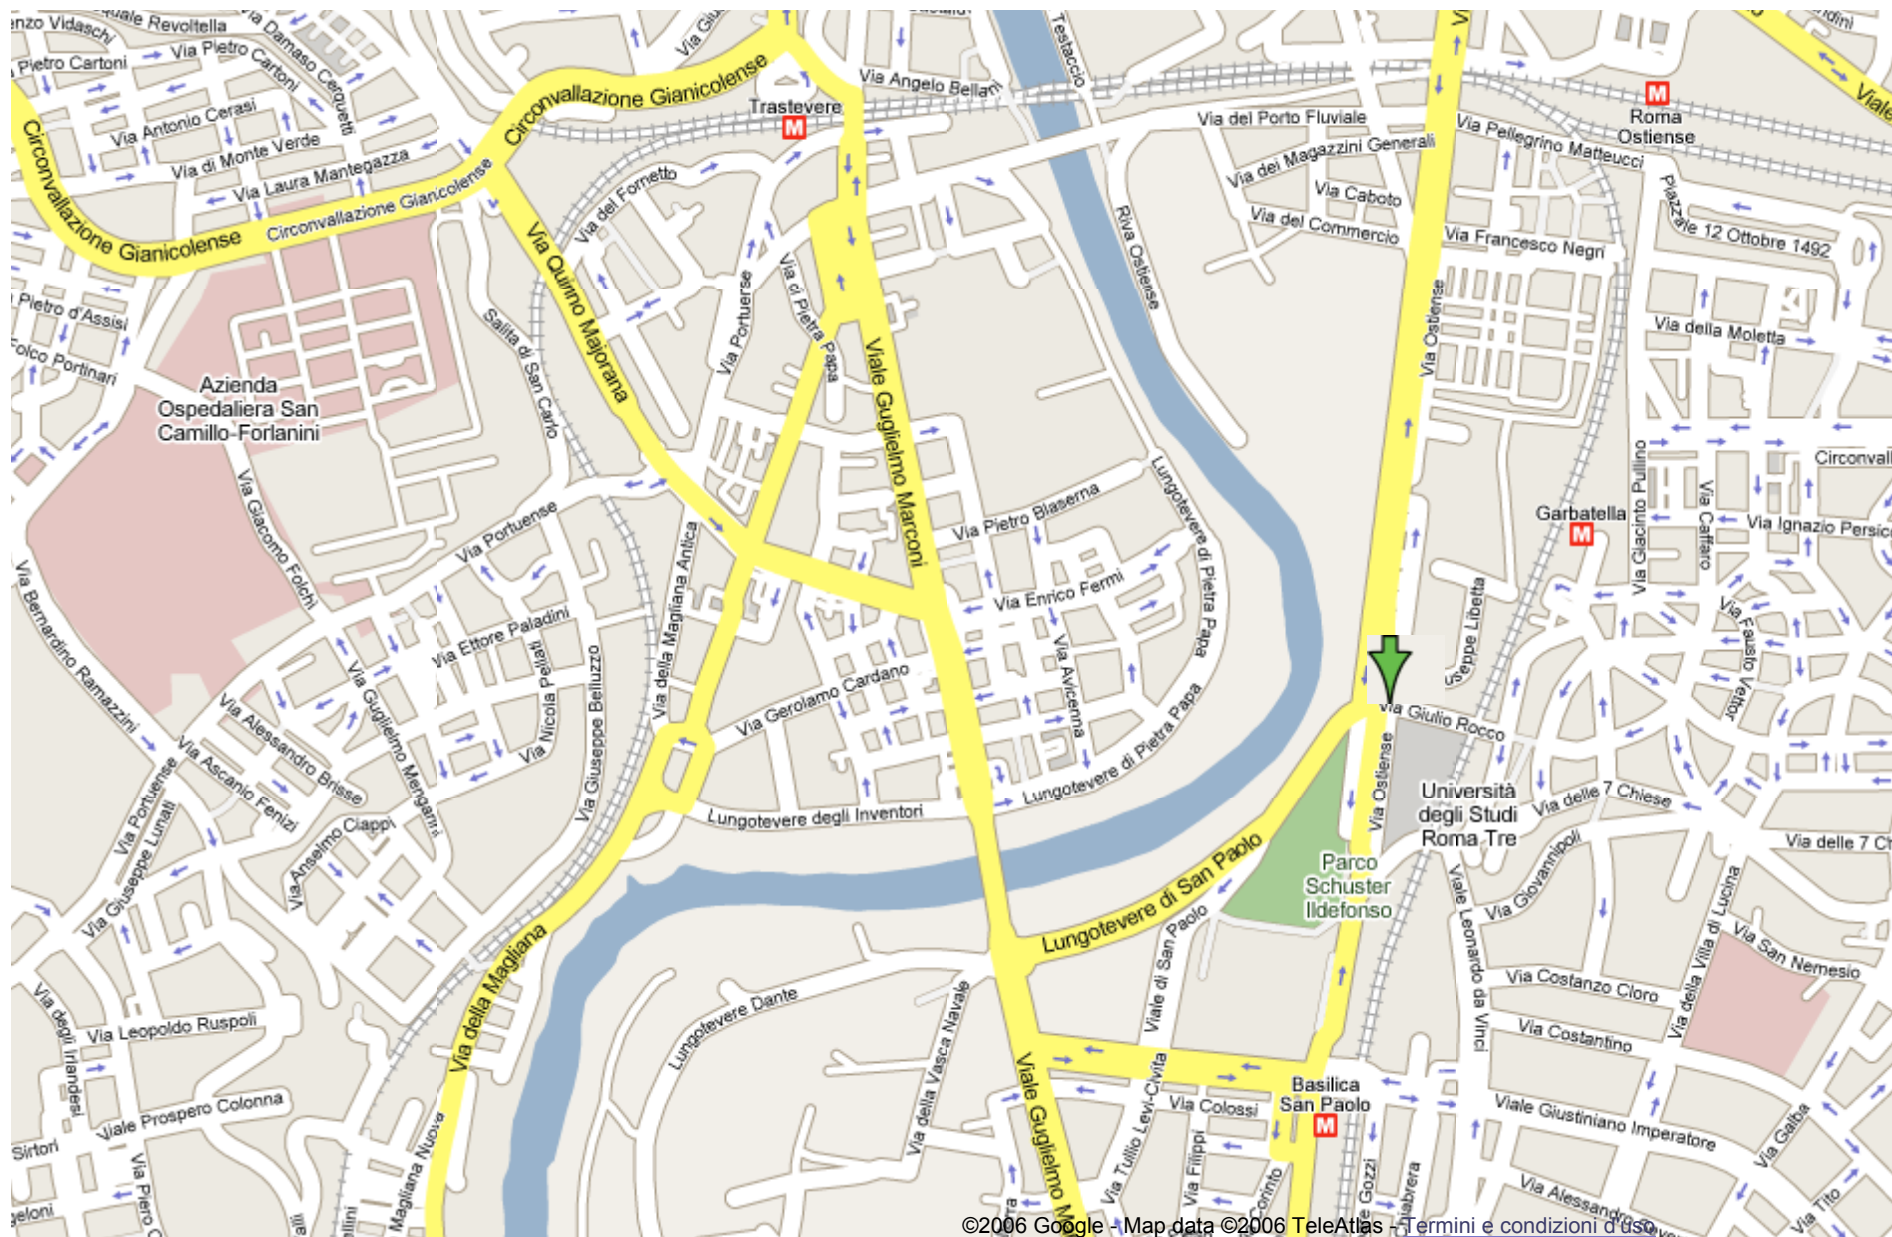

<meta http-equiv="refresh" content="0; URL=http://maps.google.it/?output=html"/>

Per vedere tutti i dettagli visibili sullo schermo, usa il link "Stampa" accanto alla mappa.

Indirizzo **Via Ostiense, 159**  
**00154 Roma RM**

©2006 Google - Map data ©2006 TeleAtlas - Termini e condizioni d'uso